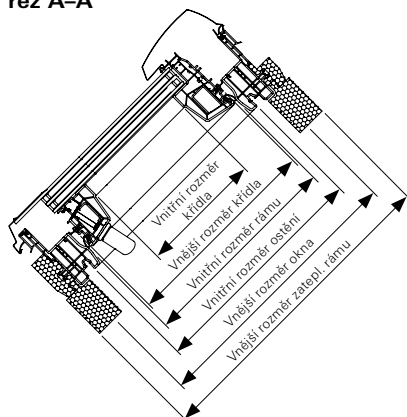

Označení velikosti	074/180	094/118	094/140	094/160	094/180	114/118	114/140	114/160	134/098	134/140
Vnější rozměr okna (mm)	740/1800	940/1180	940/1400	940/1600	940/1800	1140/1180	1140/1400	1140/1600	1340/980	1340/1400
Vnější rozměr zatepl. rámu (mm)	800/1860	1000/1240	1000/1460	1000/1660	1000/1860	1200/1240	1042/1302	1200/1660	1400/1040	1400/1460
Vnitřní rozměr rámu (mm)	650/1710	850/1090	850/1310	850/1510	850/1710	1050/1090	1050/1310	1050/1310	1250/890	1250/1310
Vnitřní rozměr ostění (mm)	680/1740	880/1120	880/1340	880/1540	880/1740	1080/1120	1080/1340	1080/1540	1280/920	1280/1340
Vnější rozměr křídla (mm)	642/1702	842/1082	842/1302	842/1502	842/1702	1042/1082	1042/1302	1042/1502	1242/882	1242/1302
Vnitřní rozměr křídla (mm)	528/1588	728/968	728/1188	728/1388	728/1588	928/968	928/1188	928/1388	1128/768	1128/1188
Plocha prosklení (m²)	0,84	0,70	0,86	1,01	1,16	0,90	1,10	1,29	0,87	1,34

řez A-A