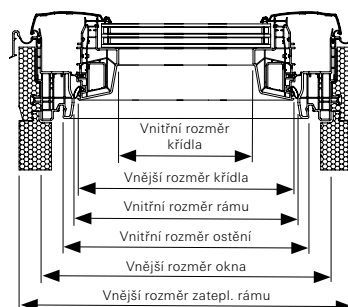

řez B-B

ROTO střešní okna s.r.o.

Průmyslová 1306/7
102 00 Praha 10 – Hostivař

Tel: (+420) 272 651 428
E-mail: roto.cz@rotofrank.com
www.rotostresniokna.cz