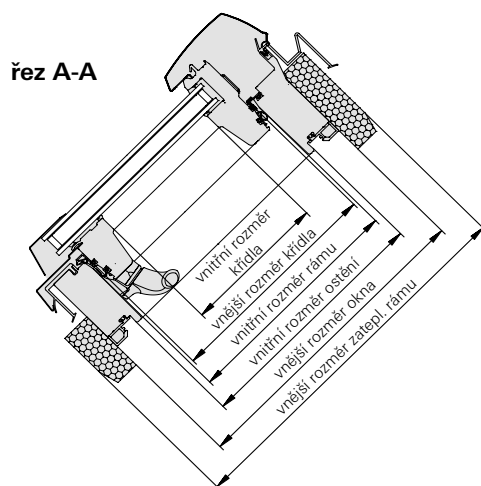

Rozměry

Označení velikosti	054/078	054/098	054/118	065/118	074/098
Vnější rozměr okna (mm)	540/780	540/980	540/1180	650/1180	740/980
Vnější rozměr zatepl. rámu (mm)	600/840	600/1040	600/1240	710/1240	800/1040
Vnitřní rozměr rámu (mm)	464/704	464/904	464/1104	574/1104	664/904
Vnitřní rozměr ostění (mm)	480/720	480/920	480/1120	590/1120	680/920
Vnější rozměr křídla (mm)	456/695	456/895	456/1095	566/1095	656/895
Vnitřní rozměr křídla (mm)	382/620	382/820	382/1020	492/1020	582/820
Plocha prosklení (m²)	0,24	0,31	0,39	0,50	0,48

Označení velikosti	074/118	074/140	094/118	094/140	114/140
Vnější rozměr okna (mm)	740/1180	740/1400	940/1180	940/1400	1140/1400
Vnější rozměr zatepl. rámu (mm)	800/1240	800/1460	1000/1240	1000/1460	1200/1460
Vnitřní rozměr rámu (mm)	664/1104	664/1324	864/1104	864/1324	1064/1324
Vnitřní rozměr ostění (mm)	680/1120	680/1340	880/1120	880/1340	1080/1340
Vnější rozměr křídla (mm)	656/1095	656/1315	856/1095	856/1315	1056/1315
Vnitřní rozměr křídla (mm)	582/1020	582/1240	782/1020	782/1240	982/1240
Plocha prosklení (m²)	0,59	0,72	0,80	0,97	1,22

ROTO střešní okna s.r.o.

Průmyslová 1306/7
102 00 Praha 10 – Hostivař

Tel: (+420) 272 651 428
E-mail: roto.cz@rotofrank.com
www.rotostresniokna.cz