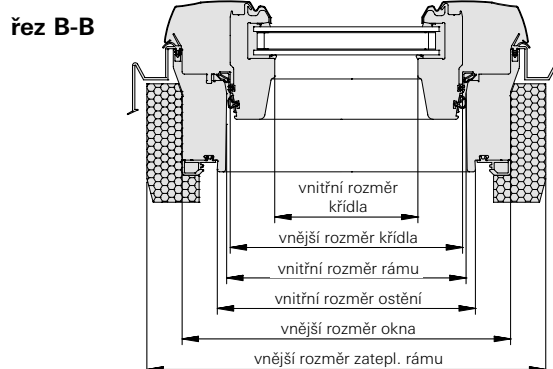

Rozměry

Označení velikosti	054/078	054/098	054/118	065/118	074/098
Vnější rozměr okna (mm)	540/780	540/980	540/1180	650/1180	740/980
Vnější rozměr zatepl. rámu (mm)	600/840	600/1040	600/1240	710/1240	800/1040
Vnitřní rozměr rámu (mm)	464/704	464/904	464/1104	574/1104	664/904
Vnitřní rozměr ostění (mm)	480/720	480/920	480/1120	590/1120	680/920
Vnější rozměr křídla (mm)	456/695	456/895	456/1095	566/1095	656/895
Vnitřní rozměr křídla (mm)	382/620	382/820	382/1020	492/1020	582/820
Plocha prosklení (m²)	0,24	0,31	0,39	0,50	0,48

Označení velikosti	074/118	074/140	094/118	094/140	114/140
Vnější rozměr okna (mm)	740/1180	740/1400	940/1180	940/1400	1140/1400
Vnější rozměr zatepl. rámu (mm)	800/1240	800/1460	1000/1240	1000/1460	1200/1460
Vnitřní rozměr rámu (mm)	664/1104	664/1324	864/1104	864/1324	1064/1324
Vnitřní rozměr ostění (mm)	680/1120	680/1340	880/1120	880/1340	1080/1340
Vnější rozměr křídla (mm)	656/1095	656/1315	856/1095	856/1315	1056/1315
Vnitřní rozměr křídla (mm)	582/1020	582/1240	782/1020	782/1240	982/1240
Plocha prosklení (m²)	0,59	0,72	0,80	0,97	1,22

ROTO střešní okna s.r.o.

Průmyslová 1306/7
102 00 Praha 10 – Hostivař

Tel: (+420) 272 651 428
E-mail: roto.cz@rotofrank.com
www.rotostresniokna.cz